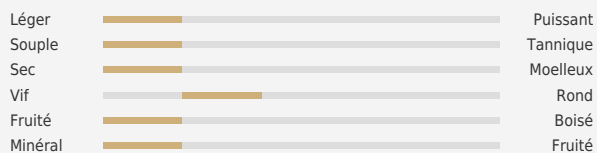

APREMONT

PRODUIT

Guillaume Pins Apremont is een minerale, zilte, droge, aangename en frisse wijn. Kortom, een aangename wijn met een echte persoonlijkheid. Ideaal voor een etetje en natuurlijk bij stevige kazen.

PROFIL GUSTATIF

IDENTITÉ

Région viticole / Pays	Savoie / France
Type de vin	Blanc
Volume	0,75L
Degré d'alcool	11,5%
Potentiel de garde	à boire
Cépages	Jacquère